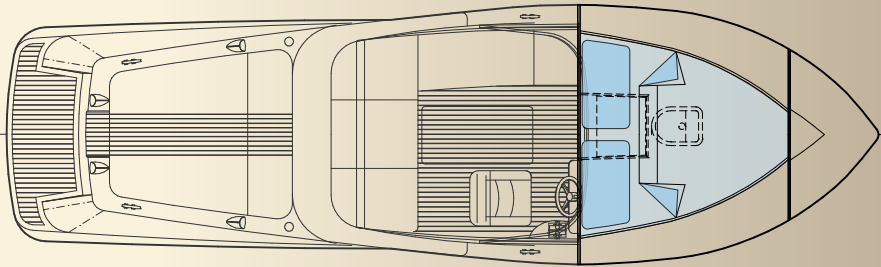

Comitti™

- 1956 -

- 1956 -

Venezia25
Elegance

Venezia25
Elegance

Venezia25
Elegance

Venezia25

Layout

Tipo di carena: Monoedrica con pattini di sostentamento
Lunghezza f.t.: 7.50 m (7.80 m)
Larghezza: 2.30 m
Pescaggio: 0.45 m
Persone imbarcabili: 7
Capacità serbatoio: 175 lt
Peso a vuoto: da 1.700 kg
Cat. di approvazione: C