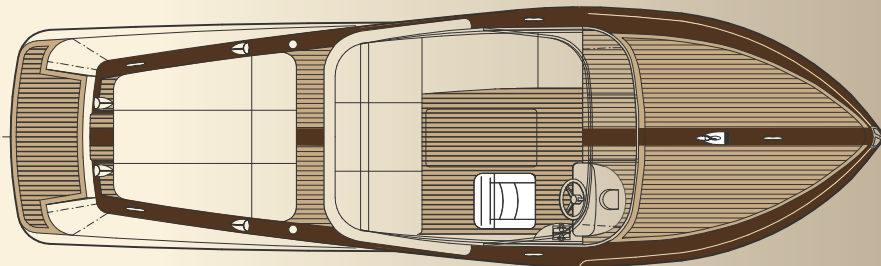

Comitti™

- 1956 -

- 1956 -

Venezia25
Elegance

Venezia25
Elegance

Venezia25
Elegance

Venezia25

Layout

Sport

Classic

Elegance

Motorizzazione

Benzina: da 200 HP

Velocità

Velocità di crociera: 30 nodi
Velocità massima: 47 nodi

Dimensioni, principali dati e caratteristiche

Tipo di carena: Monoedrica con pattini di sostentamento
Lunghezza f.t.: 7.50 m (7.80 m)
Larghezza: 2.30 m
Pescaggio: 0.45 m
Persone imbarcabili: 7
Capacità serbatoio: 175 lt
Peso a vuoto: da 1.700 kg
Cat. di approvazione: C